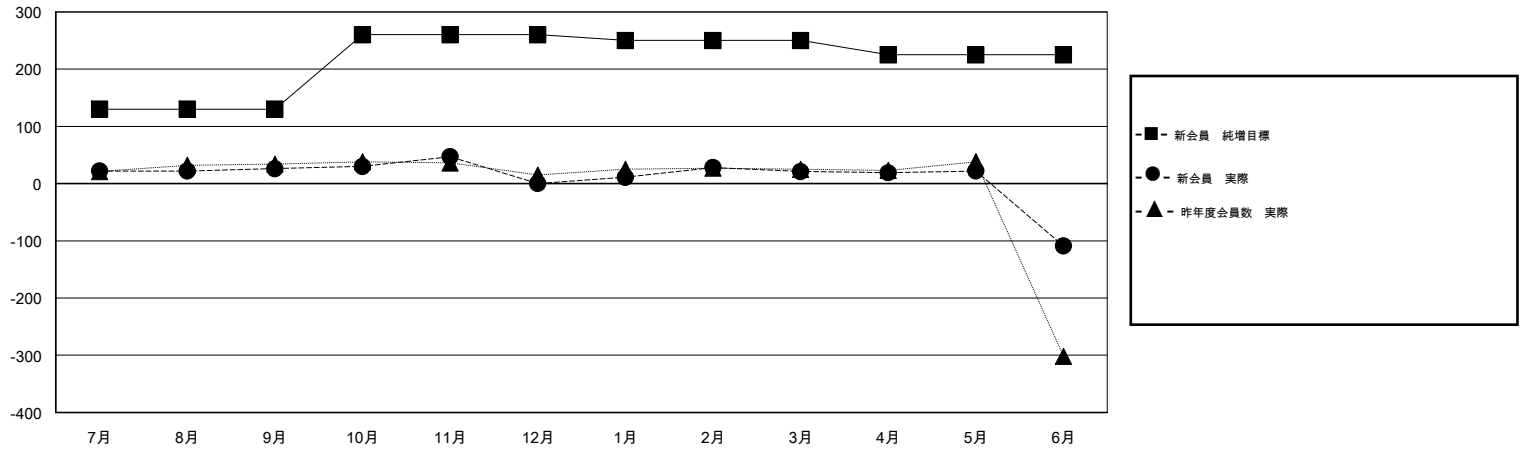

MONTHLY MEMBERSHIP PROGRESS REPORT

District 334 C

Results as of: 6/30/2017

GMT: OPEN

地域 JAPAN

GMT会則地域

クラブ				名			
結果 : 2016-2017				結果 : 2016-2017			
四半期	新クラブ目標	新クラブ	解散クラブ	四半期	新会員 (再入会と転入を含めない) 純増目標	新会員 (再入会と転入を含めない) 実際	退会者 (転籍を含む) 実際
7月/8月/9月	0	0	0	7月/8月/9月	130	92	66
10月/11月/12月	0	0	0	10月/11月/12月	130	52	78
1月/2月/3月	0	0	1	1月/2月/3月	-10	59	38
4月/5月/6月	1	1	0	4月/5月/6月	-25	83	213

新クラブ目標及び実績累計

会員目標及び実績累計

解散クラブ: 1	73 CLUBS OF 81 一名以上の新会員を登録	男女別
退会者		男性 2,822 (83.42%)
物故会員 27		女性 561 (16.58%)
クラブ解散 0	会員累計データを見るには、ここをクリック	世帯主/家族会員合計 902
その他 368		国際会費半額の家族会員 467
合計 395		